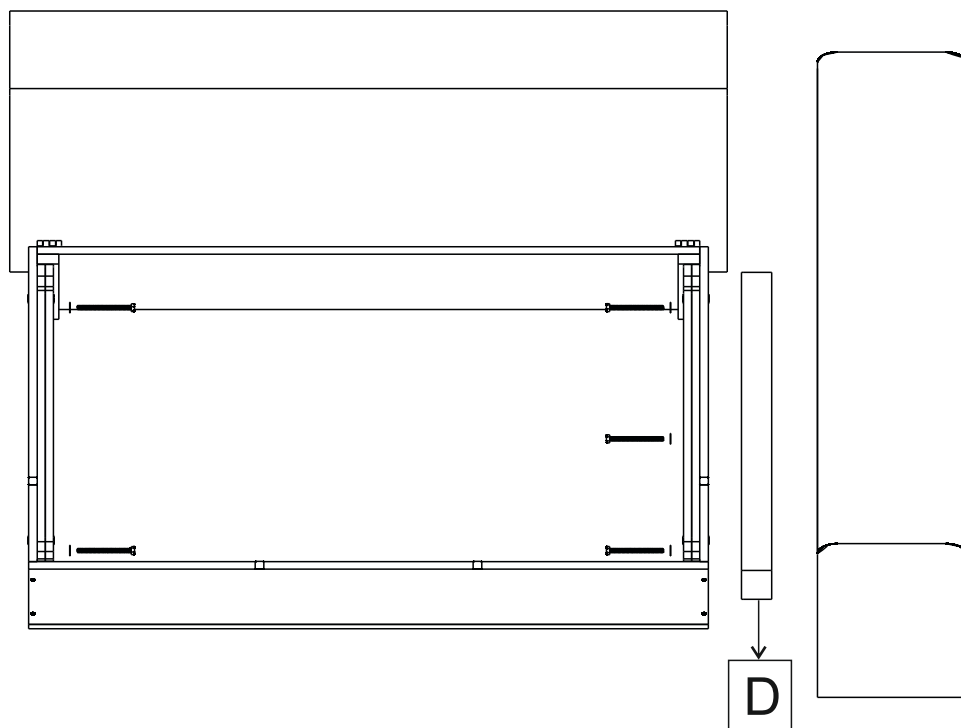

Инструкция по сборке диван с канапе Скай

Инструкция по эксплуатации и уходу
за мягкой мебелью доступна
на официальном сайте фабрики по ссылке:
<https://homecollection.com.ru/instrukcia>

Комплектность

<p>Блок сидение дивана</p>  <p>x1</p>	<p>Короб со спинкой дивана</p>  <p>x1</p>	<p>Блок сидение канале с коробом (прав.,лев.)</p>  <p>x1</p>	<p>Спинка канале</p>  <p>x1</p>
<p>Подлокотник (левый)</p>  <p>x1</p>	<p>Подлокотник (правый)</p>  <p>x1</p>	<p>Подушка спинки</p>  <p>x2</p>	<p>Проставка D</p>  <p>x2</p>
<p>Болт M8x100 A</p>  <p>x5</p>	<p>Болт 8x80 B</p>  <p>x6</p>	<p>Шайба M10 C</p>  <p>x11</p>	<p>ИНСТРУКЦИЯ</p>  <p>x1</p>

Складывание и раскладывание спального места

Установить блок сидения на короб