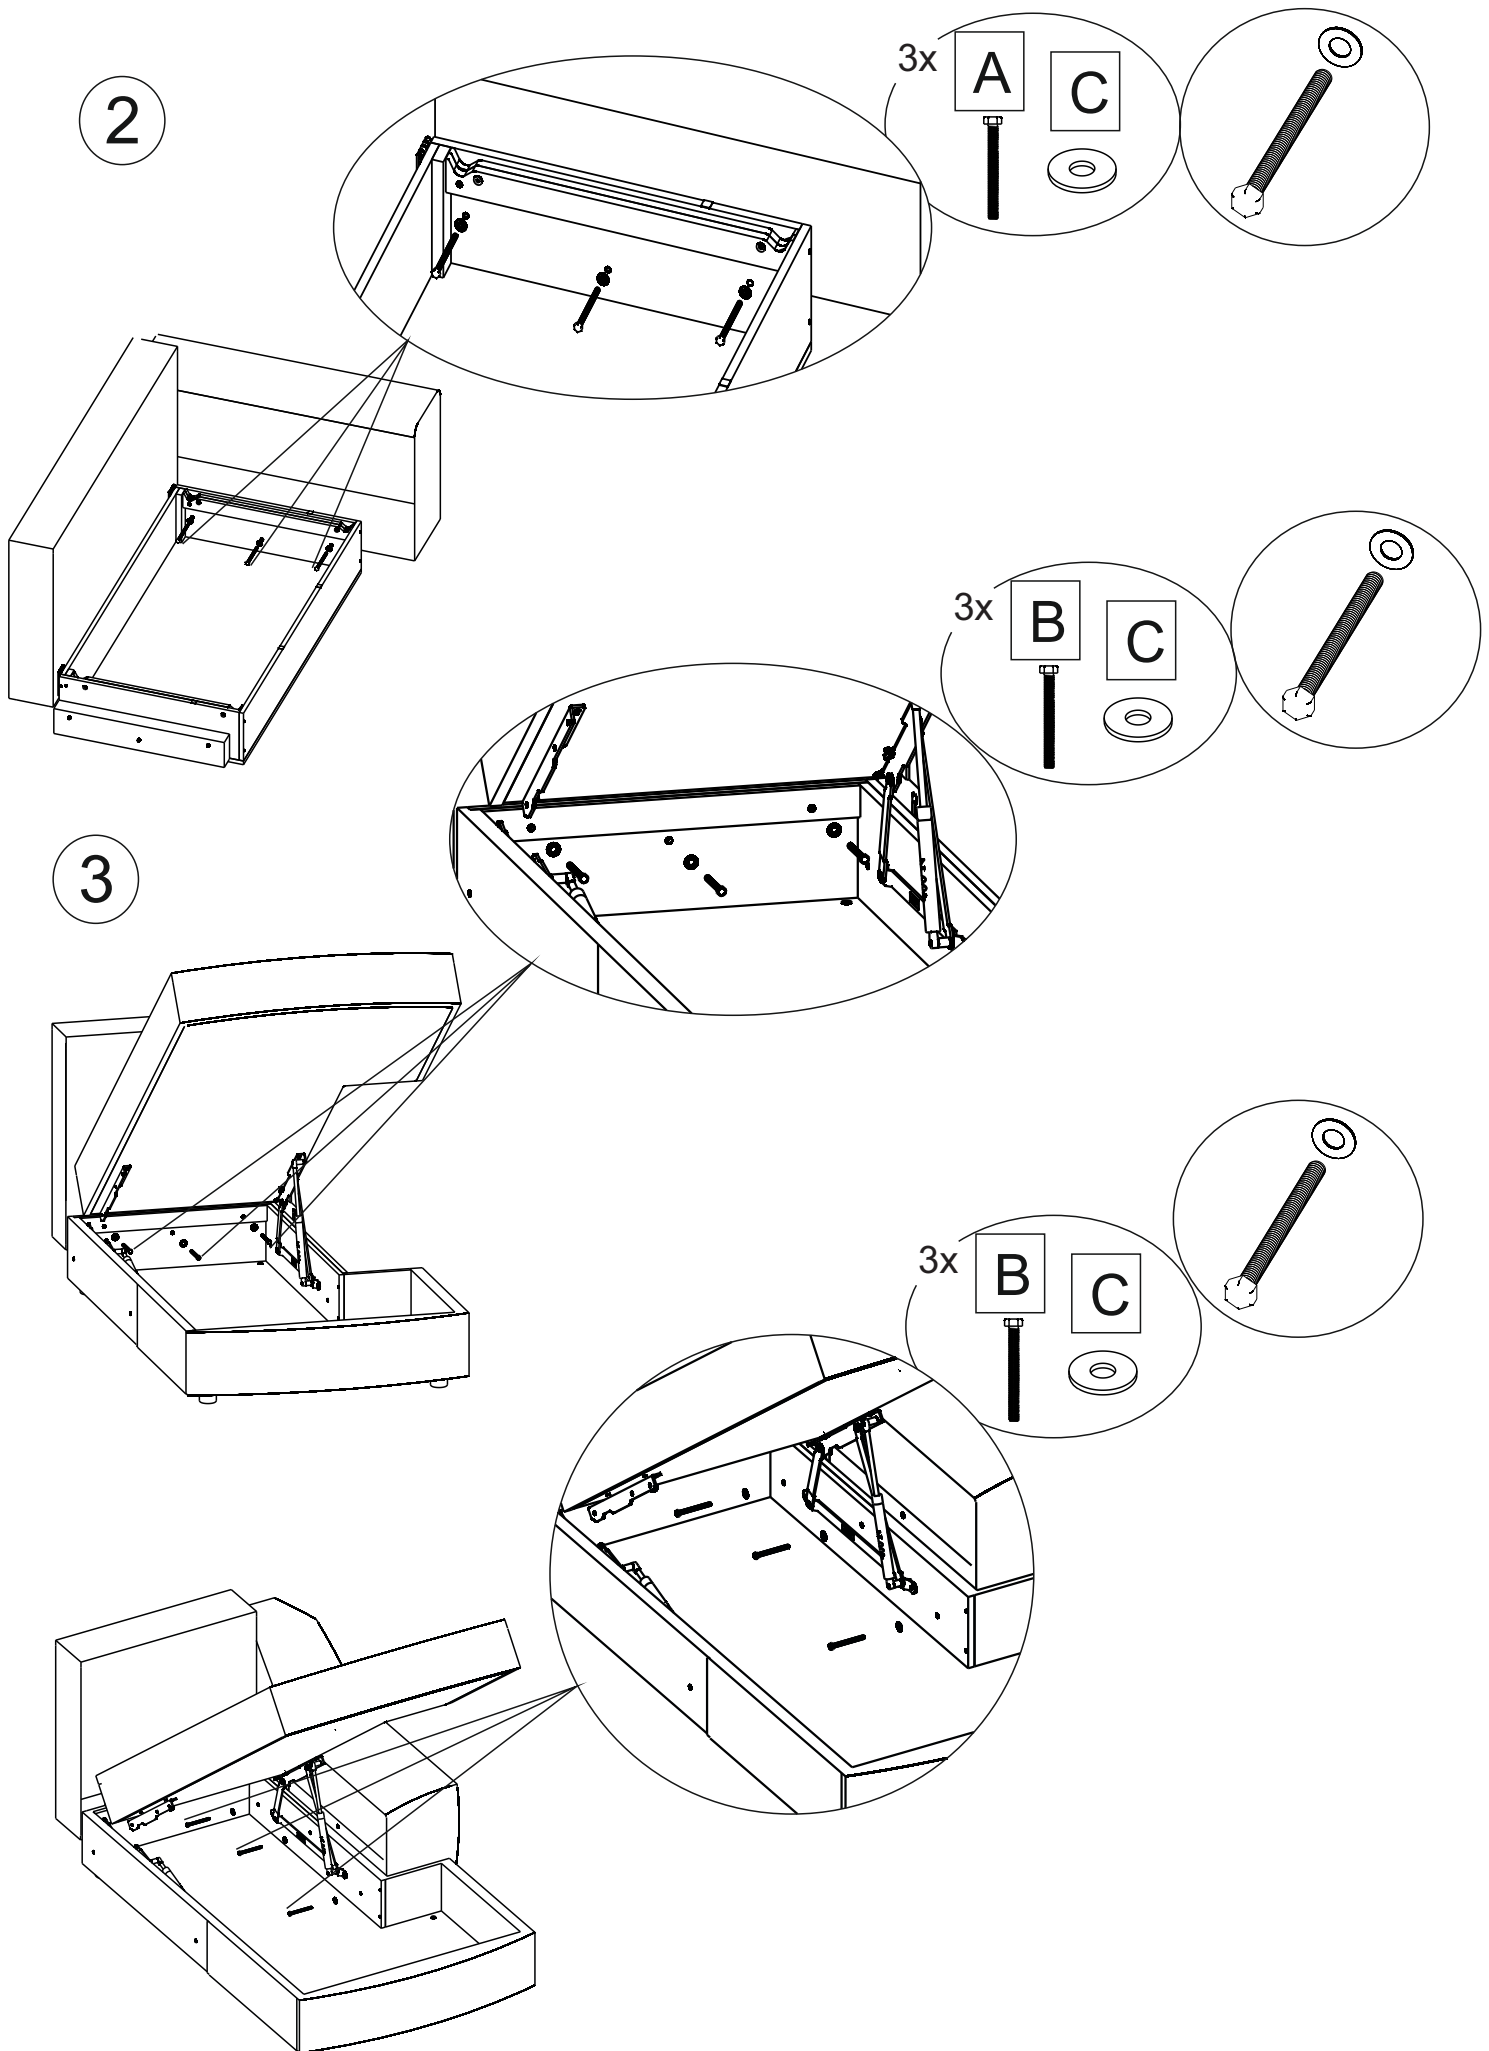

Инструкция по сборке диван с канапе Скай

Инструкция по эксплуатации и уходу
за мягкой мебелью доступна
на официальном сайте фабрики по ссылке:
<https://homecollection.com.ru/instrukcia>

Комплектность

<p>Блок сидение дивана</p>  <p>x1</p>	<p>Короб со спинкой дивана</p>  <p>x1</p>	<p>Блок сидение канале с коробом (прав.,лев.)</p>  <p>x1</p>	<p>Спинка канале</p>  <p>x1</p>
<p>Подлокотник (левый)</p>  <p>x1</p>	<p>Подлокотник (правый)</p>  <p>x1</p>	<p>Подушка спинки</p>  <p>x2</p>	<p>Проставка D</p>  <p>x2</p>
<p>Болт M8x100 A</p>  <p>x5</p>	<p>Болт 8x80 B</p>  <p>x6</p>	<p>Шайба M10 C</p>  <p>x11</p>	<p>ИНСТРУКЦИЯ</p>  <p>x1</p>

Складывание и раскладывание спального места

Установить блок сидения на короб