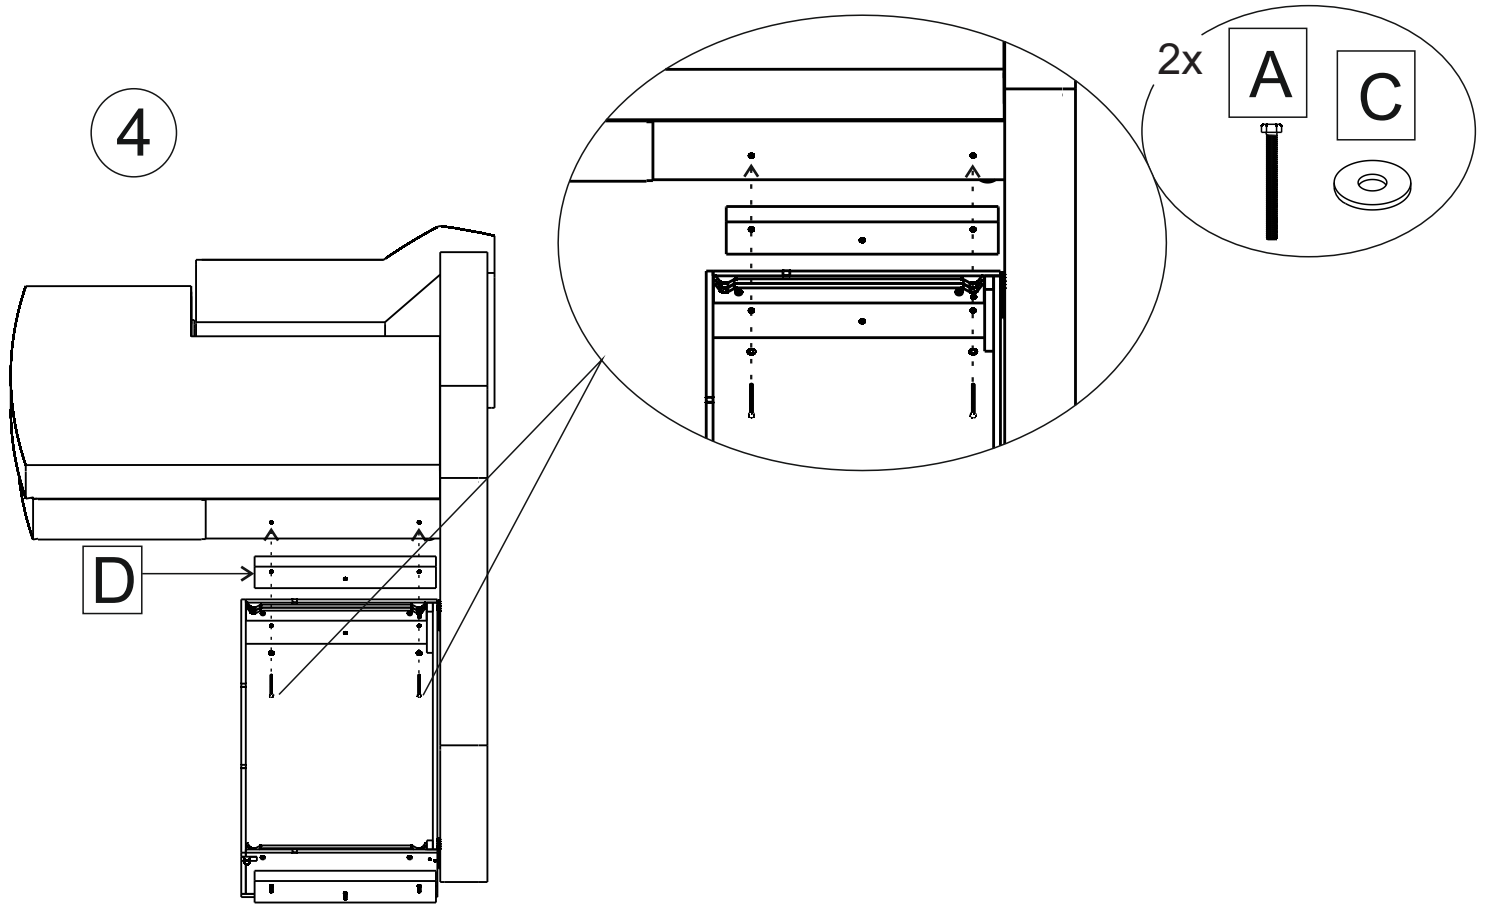

Инструкция по сборке диван с канапе Скай

Инструкция по эксплуатации и уходу
за мягкой мебелью доступна
на официальном сайте фабрики по ссылке:
<https://homecollection.com.ru/instrukcia>

Комплектность

<p>Блок сидение дивана</p>  <p>x1</p>	<p>Короб со спинкой дивана</p>  <p>x1</p>	<p>Блок сидение канале с коробом (прав.,лев.)</p>  <p>x1</p>	<p>Спинка канале</p>  <p>x1</p>
<p>Подлокотник (левый)</p>  <p>x1</p>	<p>Подлокотник (правый)</p>  <p>x1</p>	<p>Подушка спинки</p>  <p>x2</p>	<p>Проставка D</p>  <p>x2</p>
<p>Болт M8x100 A</p>  <p>x5</p>	<p>Болт 8x80 B</p>  <p>x6</p>	<p>Шайба M10 C</p>  <p>x11</p>	<p>ИНСТРУКЦИЯ</p>  <p>x1</p>

Складывание и раскладывание спального места

Установить блок сидения на короб